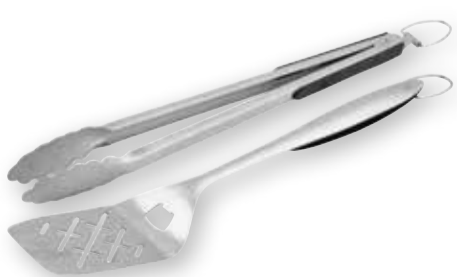

Grillbesteck
2-teilig, bestehend aus Zange und Wender

je Set
9.99