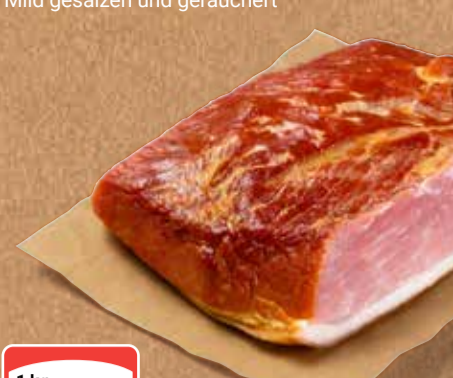

je 200-220 ml
1.49

Starbucks Frappuccino
Moccha, Vanilla oder Coffee
1 kg = 6.81

je 263 g
1.79
2.59

Partyschinken
Mild gesalzen und geräuchert

1 kg
4.90

Mozzarella-Rucola Salat
Mediterrane Zubereitung aus rahmig-frischem
Pasta Filata Käse, mit würzigem Rucola und
fruchtigen Cocktailtomaten mild-würzig
abgeschmeckt

100 g
1.49

Halloumi-Grillspieß
Zypriotischer halbfester Schnittkäse,
mit Kuh-Schafs- und Ziegenmilch hergestellt,
fein-würzig mariniert

100 g
1.39
1.59

Garnelencocktail
Mit Meerrettich

100 g
1.69
1.99

1 Stück Pizza nach Wahl
dazu ein Softdrink 0,3 l