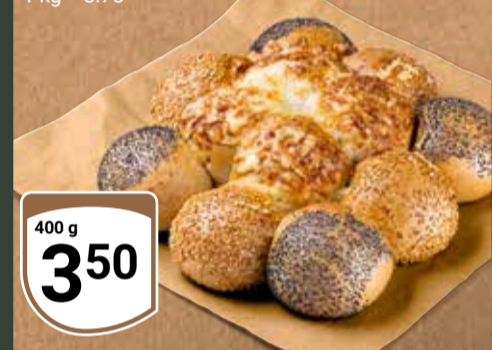

100 g **1³⁹**

GLOBUS Partyrad
Weizengebäck, verschiedene Dekore, 1 kg = 8.75

400 g **3⁵⁰**

GLOBUS Elsässer Brötchen
Weizenbrötchen mit kräftigem, rustikalem Geschmack, mit Natursauerteig gebacken, Stück = 1.03