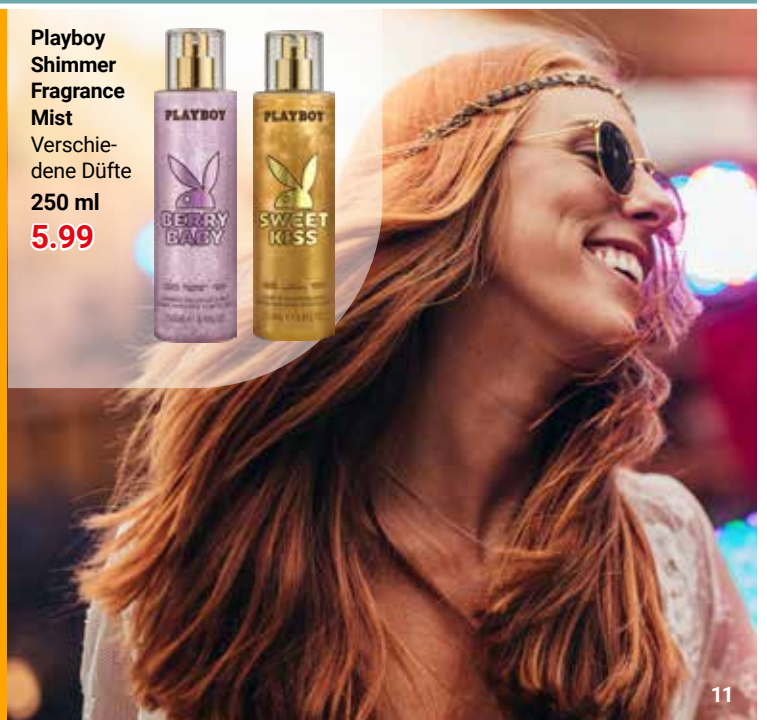

Wellaflex Haarspray, Haarlack oder Schaumfestiger
Verschiedene Sorten,
1 l: 9.96–12.45
je 200–250 ml
2.49

Guhl Shampoo Doppelpack
Verschiedene Sorten, 1 l = 11.10
je 2x 250 ml **5.55**