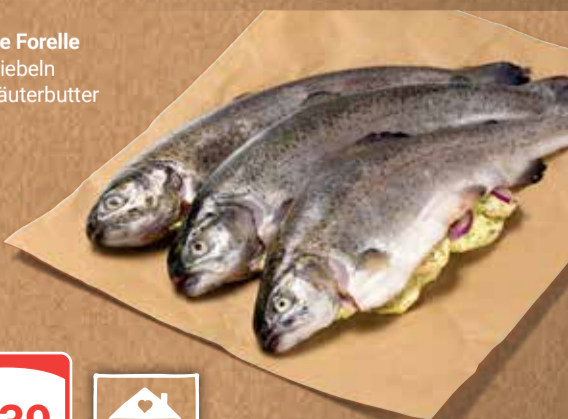

je Kiste
8,88

Gutes von hier

In Dudweiler kein Pilsener

Gefüllte Forelle
Mit Zwiebeln
und Kräuterbutter

100 g
1,39

Kleiner Klopfer mit Frucht oder Cream
Verschiedene Sorten, 16-17 % Vol.,
1 l = 17.98

je 25 x 20 ml
8,99

Le Meridional Pastis de Marseille
45 % Vol.

1 l
9,99

Frisch aufgelegt zum Grillen

GLOBUS Schweinenackensteak
Vom Kamm, mit Frischemarinade, Gartenkräutern und buntem Pfeffer

GLOBUS Schweinerückensteak
Mariniert