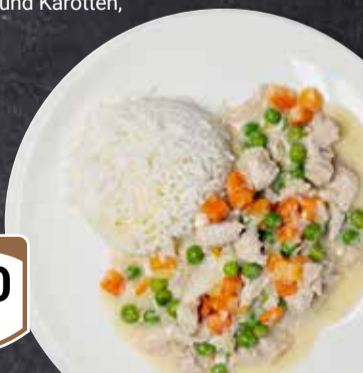

20 % Mehr inhalt

363 g
1099

GLOBUS Inside Out Classic
mit Flusskrebs, Avocado und Masago,
1 kg = 24.89

321 g
799

Wechselnde Tagesgerichte

Hühnerfrikassee
mit Erbsen und Karotten,
dazu Reis

Montag

850