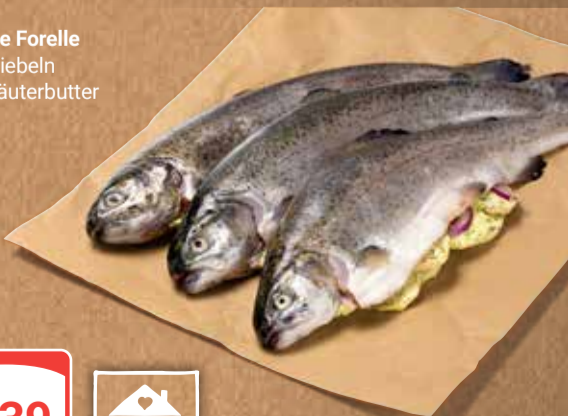

je Kiste
8⁹⁹

GLOBUS
Getränkemarkt

Feta-Creme mit Knoblauch
Landfrischkäse mit Feta,
getrockneten Tomaten,
Sambal Oelek, Knoblauch
und Gewürzen,
Doppelrahstufe

100 g
1³⁹

Mönchshof oder Kapuziner
Verschiedene Sorten, je 20 x 0,5 l-MW-Bügelverschlussflasche,
1 l = 1.40 + Pfand 4.50

alkoholfreie
Variante erhältlich

je Kiste
13⁹⁹

GLOBUS
Getränkemarkt

Heineken Original
Herb, erfrischend, ein wenig fruchtig, milde Würze,
je 20 x 0,4 l-/28 x 0,25 l-MW-Flasche, 1 l: 2.00/2.28
+ Pfand 3.10/3.74

je Kiste
16⁹⁹

GLOBUS
Getränkemarkt

Gefüllte Forelle
Mit Zwiebeln
und Kräuterbutter

100 g
1³⁹

Kleiner Klopfer mit Frucht oder Cream
Verschiedene Sorten, 16-17 % Vol.,
1 l = 17.98

je 25 x 20 ml
8⁹⁹

1 l
10⁹⁹

**Le Meridional
Pastis de Marseille**
45 % Vol.

Frisch aufgelegt zum Grillen

GLOBUS Schweinenackensteak
Vom Kamm, mit Frischemarinade, Gartenkräutern und buntem Pfeffer

GLOBUS Schweinerückensteak
Mariniert

Jetzt noch günstiger!

1 kg
7⁹⁰

1 kg
8⁹⁰

Burger-Patty
Vom Charolais-Jungbullen, rein Rind