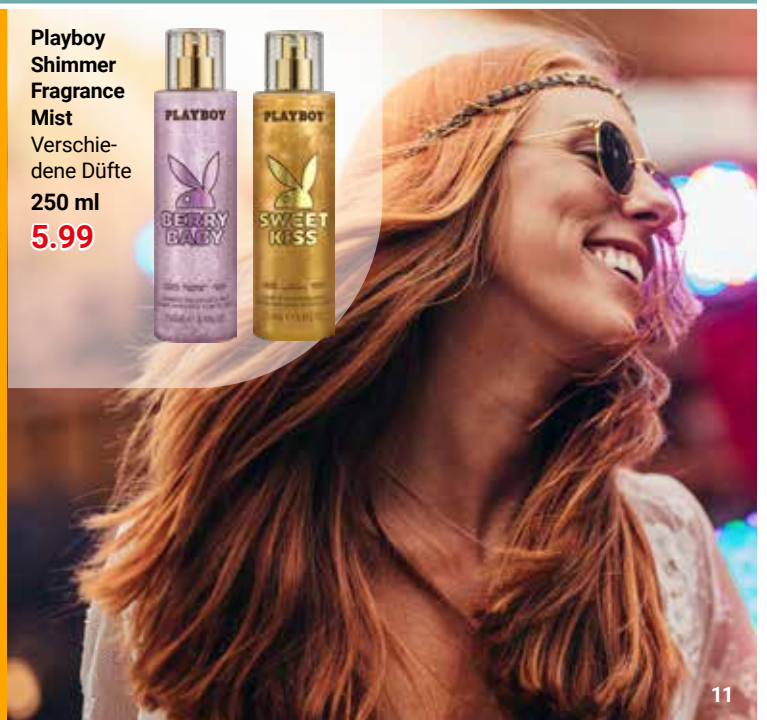

Wellflex Haarspray, Haarlack oder Schaumfestiger
Verschiedene Sorten,
1 l: 9.96–12.45
je 200–250 ml
2.49

Guhl Shampoo Doppelpack
Verschiedene Sorten, 1 l = 11.10
je 2x 250 ml **5.55**