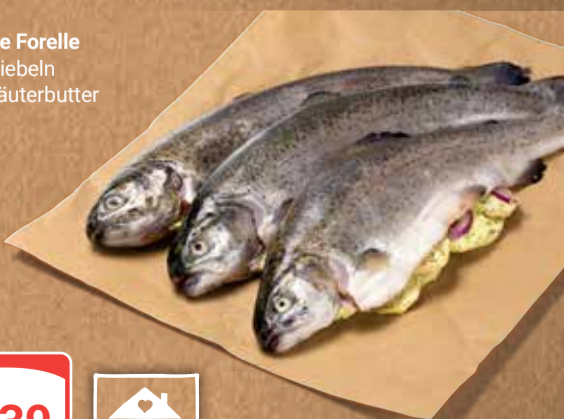

je Kiste
8⁹⁹

Gutes
von hier

Feta-Creme mit Knoblauch
Landfrischkäse mit Feta,
getrockneten Tomaten,
Sambal Oelek, Knoblauch
und Gewürzen,
Doppelrahmstufe

100 g
1³⁹

Mönchshof oder Kapuziner
Verschiedene Sorten, je 20 x 0,5 l-MW-Bügelverschlussflasche,
1 l = 1.40 + Pfand 4.50

alkoholfreie
Variante erhältlich

je Kiste
13⁹⁹

**Birkenhof Alte Williams Birne,
Alte Marille, Alte Kirsche,
Alte Quetsch oder
Alte Himbeere**
40 % Vol.,
1 l = 22.99

je 1 l
22⁹⁹
29⁹⁹

Gefüllte Forelle
Mit Zwiebeln
und Kräuterbutter

100 g
1³⁹

Kleiner Klopfer mit Frucht oder Cream
Verschiedene Sorten, 16-17 % Vol.,
1 l = 17.98

je 25 x 20 ml
8⁹⁹

**Le Meridional
Pastis de Marseille**
45 % Vol.

1 l
10⁹⁹

Frisch aufgelegt zum Grillen

GLOBUS Schweinenackensteak
Vom Kamm, mit Frischemarinade, Gartenkräutern und buntem Pfeffer