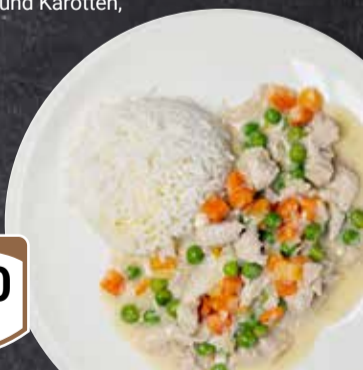

20 % Mehr inhalt

363 g  
**1099**

**Hühnerfrikassee**  
mit Erbsen und Karotten,  
dazu Reis

**Montag**

**850**

**Frischer Blumenkohl**  
mit Käse überbacken,  
dazu Sauce Hollandaise  
und Salzkartoffeln

**Dienstag**