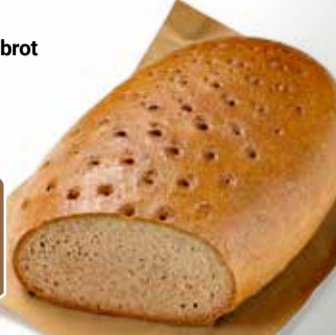

## Meisterbäckerei

Ich weiß, was in  
unserem Teig steckt.  
Weil ich ihn selbst  
geknetet habe.

Herr Giray,  
stellvertretender Bäckereileiter

**GLOBUS Wurzelbrot**  
Durch die lange Teigführung aus  
einem Weizenteig entsteht ein  
knuspriges, luftiges und leckeres  
Stangenbrot, 1 kg = 7.13

400 g  
**285**

**Zöpfl mit Käse**  
Weizenkleingebäck,  
Stück = 0.66

3 Stück  
**199**

**GLOBUS  
Schwarzbierbrot**  
Roggenmischbrot,  
mit Schwarzbier  
gebacken,  
1 kg = 3.53

750 g  
**265**

**GLOBUS Kürbiskernbrötchen**  
Weizenbrötchen mit  
Kürbiskernen und Kürbissaft,  
sehr aromatisch,  
Stück = 0.41

4 Stück  
**165**

**4 kaufen –  
nur 3 bezahlen**

**GLOBUS  
Roggenmischbrot**  
60/40

1.000 g  
**139**

**GLOBUS Sahnetorte**  
Fruchtig, luftig und  
leicht bekömmlich,  
verschiedene Sorten,  
je ganze Torte,  
1 kg = 7.56