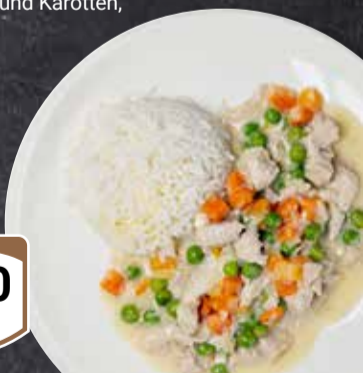

20 % Mehr inhalt

363 g  
**1099**

**GLOBUS Inside Out Classic**  
mit Flusskrebs, Avocado und Masago,  
1 kg = 24.89

321 g  
**799**

**Hühnerfrikassee**  
mit Erbsen und Karotten,  
dazu Reis

Montag

**750**