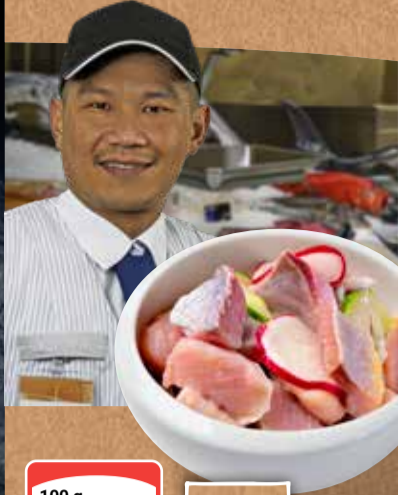

1 kg
10⁹⁰

*Mit Phosphat

GLOBUS

Fischtheke

Kabeljaufilet
Aus MSC-zertifizierter Fischerei

Dorade
Mariniert, verschiedene Sorten

je 100 g
1 49
1 89

Herrn Chalads
Fisch-Empfehlung: