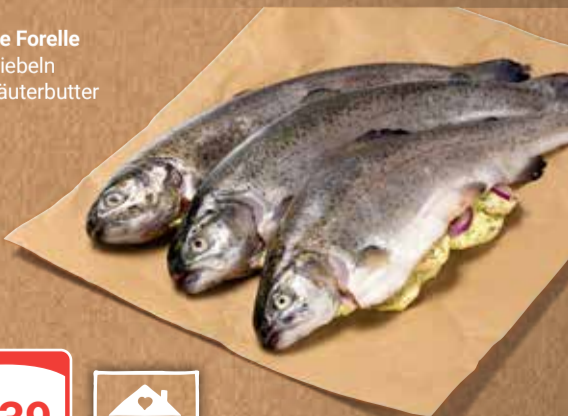

5 Stück
3⁴⁰

Feta-Creme mit Knoblauch
Landfrischkäse mit Feta,
getrockneten Tomaten,
Sambal Oelek, Knoblauch
und Gewürzen,
Doppelrahstufe

100 g
1³⁹

Gefüllte Forelle
Mit Zwiebeln
und Kräuterbutter

100 g
1³⁹