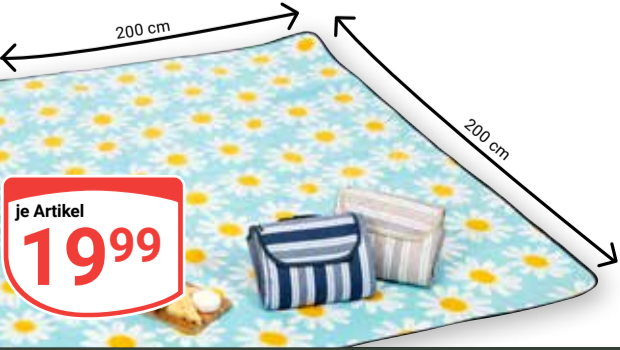

Passend dazu:
Sitzkissen
40 x 40 x 3 cm,
verschiedene
Farben, je **7.99**

je Artikel
5.99

je Artikel
9.99

Gartentischdecke
110 x 140 cm,
verschiedene Ausführungen

In weiteren
Größen erhältlich

Picknickdecke mit wasserabweisender Unterseite
Mit Fleeceoberseite, 200 x 200 cm oder
mit garnefarbten Streifen, 140 x 180 cm,
verschiedene Ausführungen