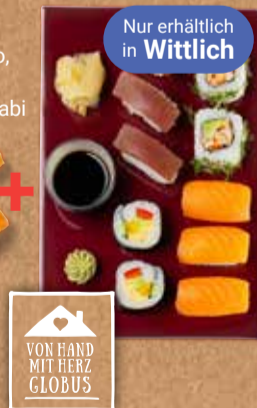

An unserer Sushitheke

GLOBUS Spezial
mit Lachs- und Thunfisch-Nigiri, Inside Out mit
Flusskrebs und Avocado, vegetarische
Riesenrolle mit
japanischer
Mayonnaise, Tamago,
Avocado, Gurke und
Paprika, Ingwer, Wasabi
und Sojasauce,
1 kg = 30.28

20 % Mehr Inhalt

363 g
1099

Nur erhältlich
in **Wittlich**
VON HAND
MIT HERZ
GLOBUS

GLOBUS Inside Out Classic
mit Flusskrebs, Avocado und Masago,
1 kg = 24.89

Nur erhältlich
in **Wittlich**

321 g
799