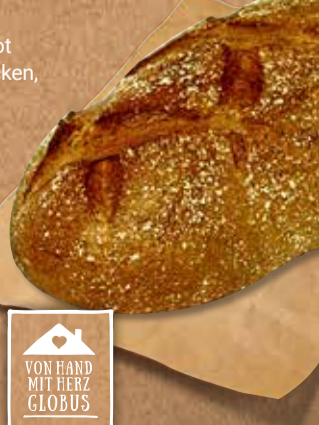

Kartoffelbrot
Weizenmischbrot
mit Kartoffelflocken,
1 kg = 4.70

500 g
2³⁵