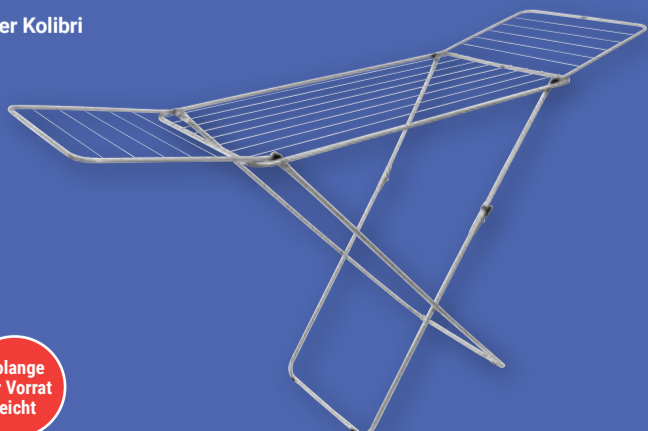

Flügelwäschetrockner Kolibri
Metall, Kunststoff,
Leinenlänge: 18 m

Nur erhältlich in **Güdingen**

7.99
~~18.99*~~

Solange der Vorrat reicht