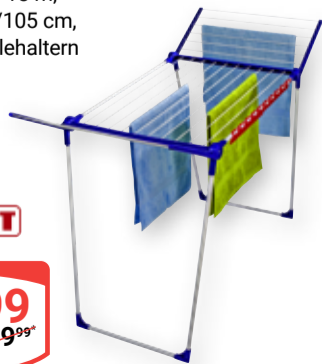

TV-Werbung
Das Original

LEIFHEIT

24⁹⁹
~~36⁹⁹~~

Standrockner Pegasus 180 Solid
Trockenlänge: 18 m, 157 x 66 x 87/105 cm, inkl. 2 Kleinteilehaltern

TV-Werbung
Das Original

LEIFHEIT

29⁹⁹
~~39⁹⁹~~

Standrockner Pegasus 200 Solid
Trockenlänge: 20 m, 157 x 66 x 87/105 cm, inkl. 2 Kleinteilehaltern, 5 windfesten Kleiderbügeln, 3 gewellten Kleiderbügelstangen