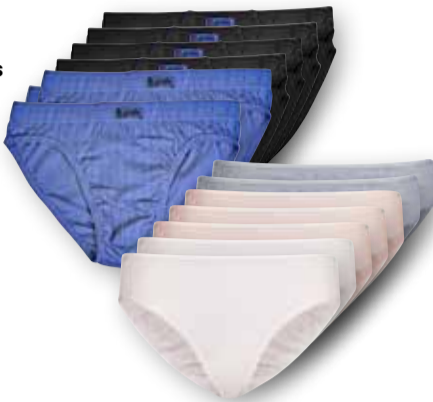

by Louise

je Artikel
12⁹⁹

OHO Damen-Slip Je **5.99** (6.99*) oder **-BH** Je **9.99** (11.99*), verschiedene Größen, Modelle und Qualitäten

Diese Woche noch billiger!
ab **5⁹⁹**
~~6⁹⁹~~

Damen-Slips
Größen: S-L oder **Herren-Retro-Pants** oder **-Slips**
95 % Baumwolle, 5 % Elasthan, Größen: 5-9, verschiedene Farben