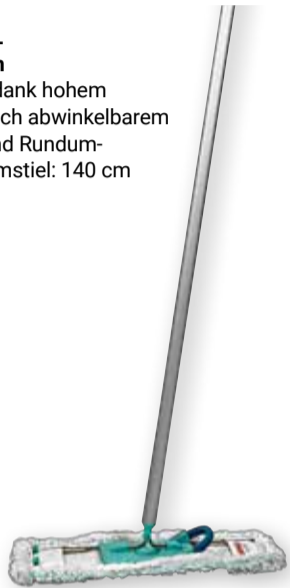

Bodenwischer Profi XL Cotton plus Aluminium
Besonders saugfähig dank hohem Baumwollanteil, mit flach abwinkelbarem 360°-Kardan-Gelenk und Rundum-Wischbezug, Aluminiumstiel: 140 cm mit Anti-Rutschkappe, mit Mikrofaserbezug, 42 cm

LEIFHEIT

29⁹⁹
~~47⁹⁹~~