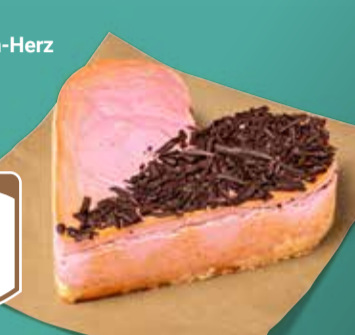

GLOBUS

Meisterbäckerei

Ich weiß, was in
unserem Teig steckt.
Weil ich ihn selbst
geknetet habe.

Herr Schön,
Leiter der Meisterbäckerei

GLOBUS Elsässer Landbrot
80/20 Weizenmischbrot,
1 kg = 4.60

750 g
345

Diese Woche in unserem Backshop

Für den kleinen Hunger
beim Großeinkauf: leckere
Backwaren, Snacks
und mehr.

GLOBUS Süße Waffel
Belgische Eierwaffel, frisch für Sie
gebacken

pro Stück
199

GLOBUS Bauernkuchen
Verschiedene Sorten

Je Stück
260

GLOBUS Fladenbrot
mit Schwarzkümmel
100 % Weizenbrot,
1 kg = 5.10

500 g
255

GLOBUS Dinkelzwilling
Dinkelbrot,
1 kg = 4.93

750 g
370

GLOBUS
Roggenbrötchen
Rund,
Stück = 0.40

4 Stück
160

4 kaufen -
nur 3 bezahlen!

GLOBUS Butterplunder
Mit Pudding
und frischen
Erdbeeren,
Stück = 2.00

2 Stück
399

GLOBUS Herz-Donut
Siedegebäck, mit
17 % Füllung,
in Geschenk-
verpackung,
Stück = 1.25

2 Stück
249
269

GLOBUS
Käsekuchen-Herz
1 kg = 8.00

900 g
720

GLOBUS
Mohn-Käsekuchen
Rund, ein ganzer
Kuchen,
1 kg = 6.55

1.100 g
720

GLOBUS Erdbeer-Herz
Rührkuchen mit
frischen
Erdbeeren,
1 kg = 12.63

570 g
720

GLOBUS Käsesahnetorte
mit Motivaufleger
1 kg = 10.12

820 g
830

GLOBUS

Restaurant

Kinder unter 1,10 m

essen
gratis*

Bei GLOBUS sind die Kleinsten die Größten

*Wenn die Begleitperson ein Hauptgericht bestellt, genießen
Kinder unter 1,10 m Körpergröße ihr Essen umsonst.

Wochengerichte

Weißer Bohneneintopf
mit knackiger Rindswurst
und Brötchen

650

Hausgemachter Hackbraten
mit Wirsinggemüse
und Kroketten

990

Aus unserer Eigenproduktion

Chefsalat
Gemischter Salat mit Ei, Tomaten,
Gurken, Käse und Schinken

100 g
150

Tex-Mex-Salat
1 kg = 10.36

250 g
259

Hähnchenschenkel
mit Erbsen-Möhrengemüse,
dazu Pommes frites

Montag

850

Gefüllte Paprikaschote
mit Tomatensauce
und Butterreis

Donnerstag

990

Wechselnde Tagesgerichte