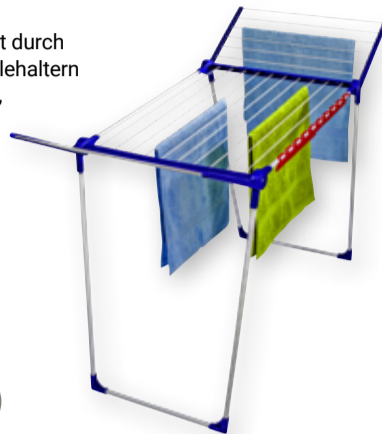

LEIFHEIT

2-teiliges Set
9⁹⁹
 12⁹⁹*

Wischtuchpresse Profi
 Fußbedienung, Behälter: 8 l, mit Rollen und Tragegriff, keine Hände im Schmutzwasser, für alle Bezüge des Wischers Profi XL

LEIFHEIT

39⁹⁹
 74⁹⁹*

Standrockner
 Gestell und Leinen Metall, rostgeschützt durch Kunststoffummantelung, inkl. 2 Kleinteilehaltern
Pegasus 180 Solid Trockenlänge: 18 m, 157 x 66 x 87/105 cm: **29.99** (49.99*)
 oder **Pegasus 207** Trockenlänge: 20 m, 167 x 66 x 87/107cm: **32.99** (59.99*)