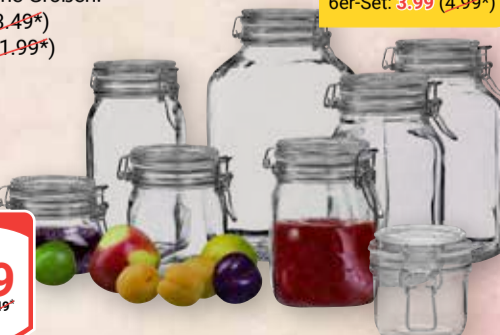

Mikrowellendose Bento Bowl
Kunststoff, BPA-frei,
3 Kammern, 250 + 250 + 500 ml,
vom Tiefkühler in die Mikrowelle,
spülmaschinengeeignet,
auslaufsicher,
verschiedene Farben

Glasdose Cirqua
Ohne Deckel backofenfest bis 550 °C,
luft- und geruchsdichter Verschluss,
gefrier-, backofen-, mikrowellen-
und spülmaschinengeeignet,
verschiedene Größen und Ausführungen:
von 6.99 (9.99*) bis 14.99 (22.99*)

Isolierflasche Elegante
Edelstahl, doppelwandig, geeignet
für kohlenstoffhaltige Getränke,
spülmaschinengeeignet,
verschiedene Farben,
500 ml: je 9.99 (22.99*) oder
750 ml: je 12.99 (28.99*)

MEPAL

je Artikel
9.99
15.99*

Ideal für
Kinder-Snacks

MEPAL

ab
6.99
9.99*

Neu
bei uns

Kombi-Schneid-Set
Nicer Dicer Smart, 7-teilig
+ Coptastic Pro, 4-teilig
+ Knoblauchscheider gratis

Pfannen-Set Ingenio
Aluminium, antihafbeschichtet, backofengeeignet
bis 250 °C (ohne Griff), Thermo-Signal™,
spülmaschinengeeignet, Ø 24 und 28 cm,
inkl. abnehmbarem Griff, für alle Herdarten geeignet,
außer Induktion

Trinkflasche Diamant
Edelstahl, je 500 ml,
verschiedene Farben

Solange
der Vorrat
reicht

FACKELMANN

je Artikel
7.99
39.99*

Genius

12-teiliges Set
29.99
99.85*

Schnellkochtopf Secure Trendy
Edelstahl, 2 Stufen-Garregler, patentiertes Sicherheitssystem,
Topf spülmaschinengeeignet (ohne Deckel),
4 l: 59.99 (104.99*) oder
6 l: 69.99 (119.99*)

Induktion

Flachpfanne
Edelstahl, antihafbeschichtet,
backofenfest bis 200 °C,
Ø 24 cm: 34.99 (54.95*) oder
Ø 28 cm: 39.99 (64.95*)

ab
34.99
54.95*

WOLL
MADE IN GERMANY

Induktion

Herdabdeck- und Schneideplatte
FSC®-zertifizierter Bambus,
als Schneidebrett nutzbar, 50 x 28 x 2 cm,
verschiedene Motive: je 6.99 (19.99*) oder
3-teiliges Schneidbrett-Set
Kunststoff, in 3 Größen: 9.99 (29.99*)