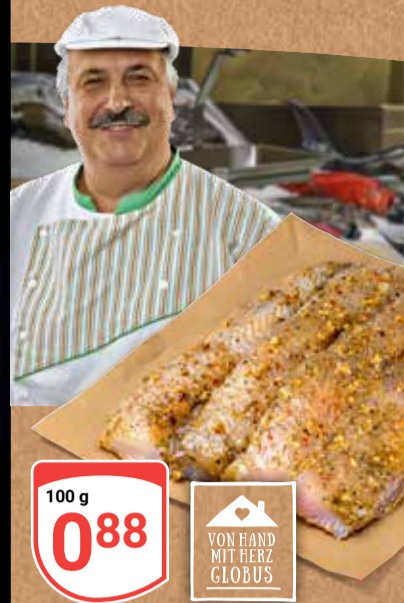

*Mit Phosphat

GLOBUS Fischtheke

Scholle ohne Kopf
Aus MSC-zertifizierter Fischerei, das feste, weiße Fleisch der Scholle verfügt über einen kräftigen Geschmack

**Herrn Oertels
Fisch-Empfehlung:**

Pangasiusfilet
Mariniert