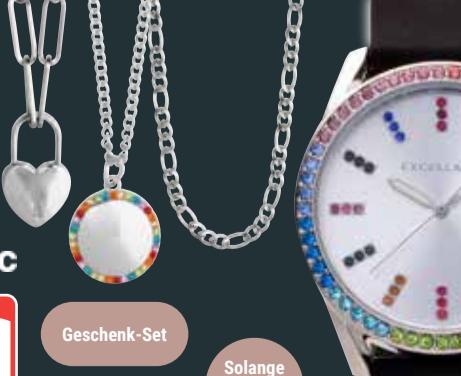

ab
9,99
14,99*

Solange der Vorrat reicht Silber 925

Damen- oder Herren-Geschenk-Set
In ansprechender Geschenkbox, verschiedene Inhalte

EXCELLANC

je Set
19,95

Geschenk-Set Modellbeispiel Solange der Vorrat reicht