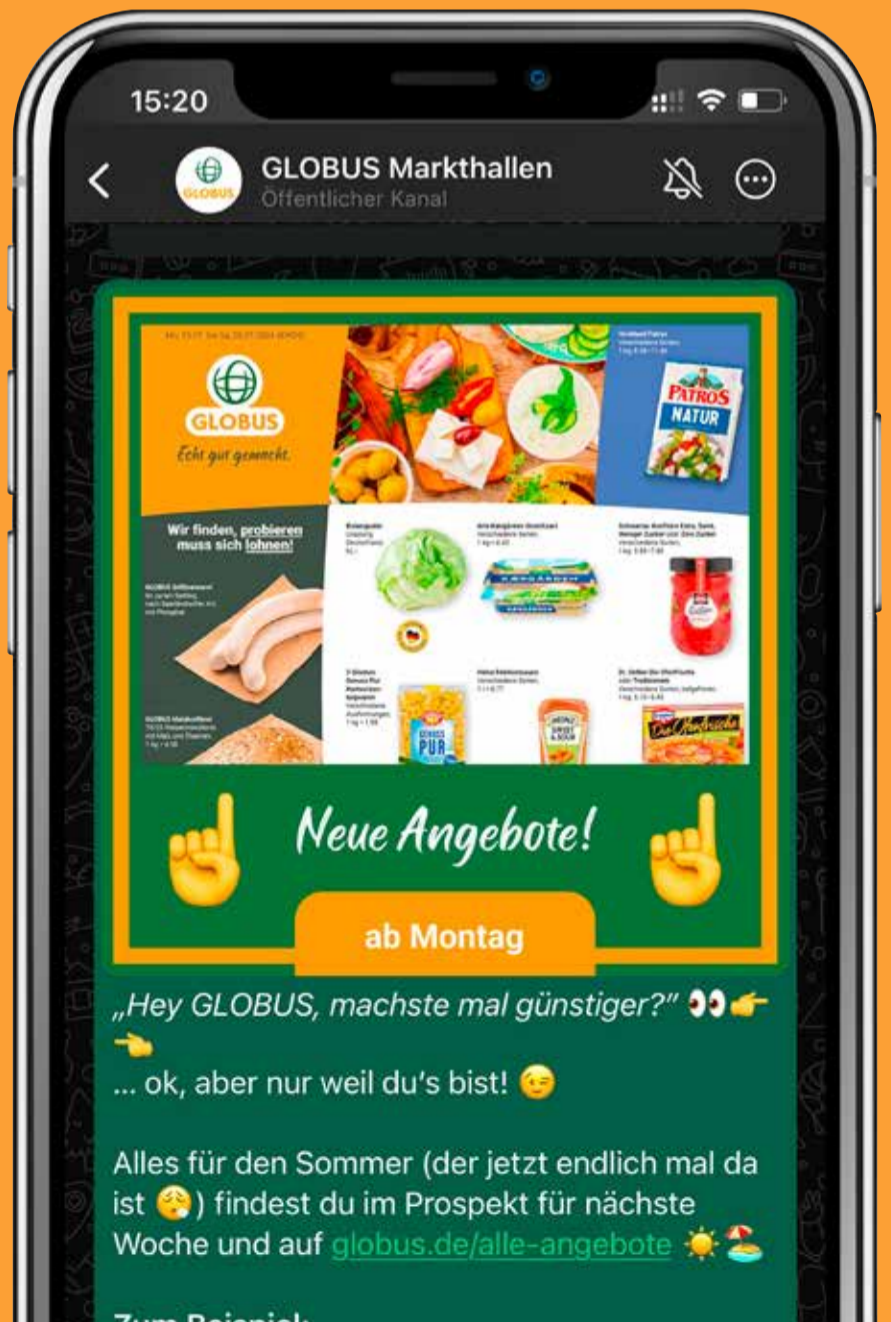

WhatsApp-Kanal

Exklusive Einblicke

Infos als Erstes

globus.de/whatsapp

Jetzt Kanal abonnieren