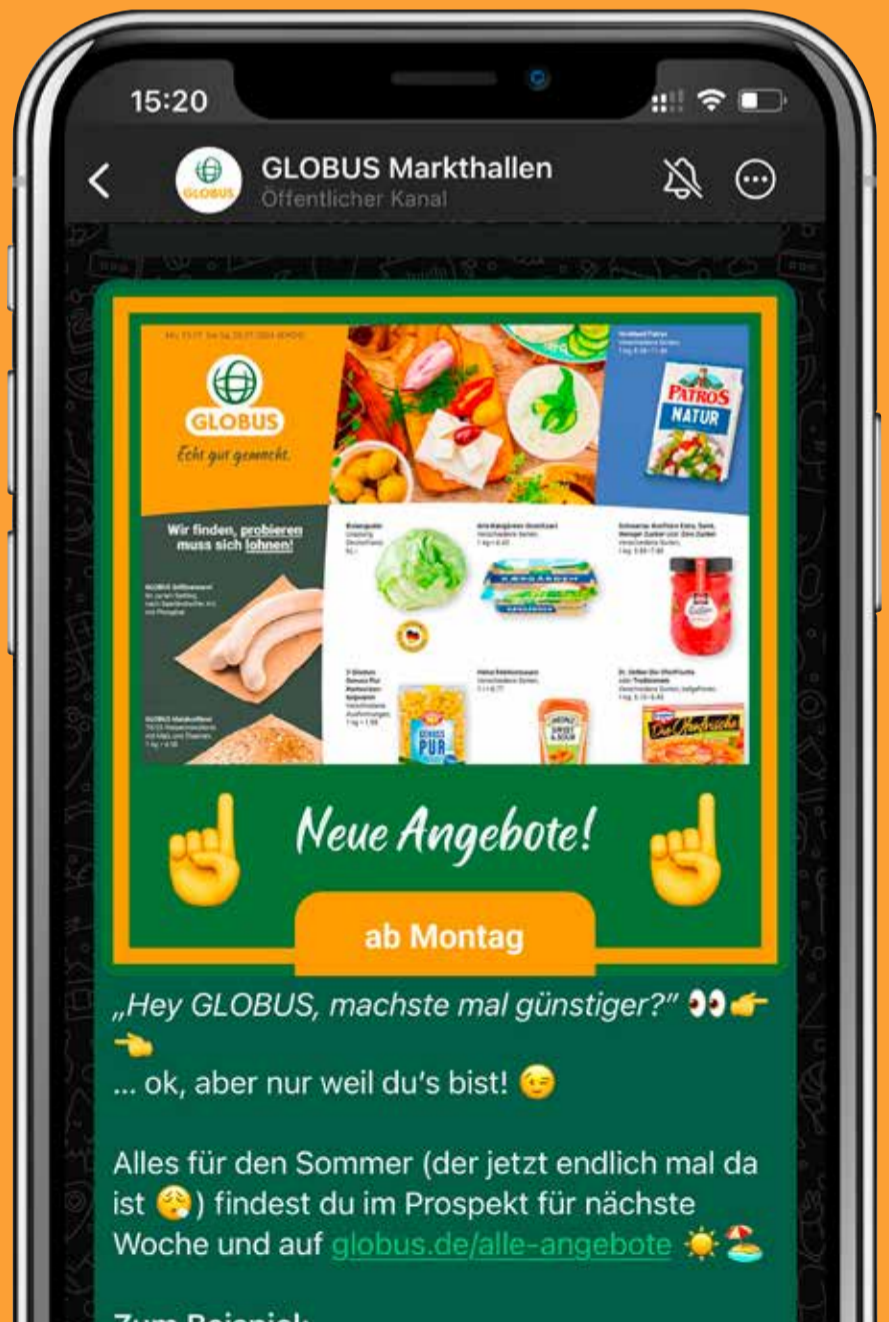

340 g
2.99
~~3.99~~

Der Preis gilt nur auf in der Markthalle vorrätige Ware.

Frische-Garantie! → globus.de/garantien

WhatsApp-Kanal

Exklusive Einblicke

Infos als Erstes

globus.de/whatsapp

Jetzt Kanal abonnieren