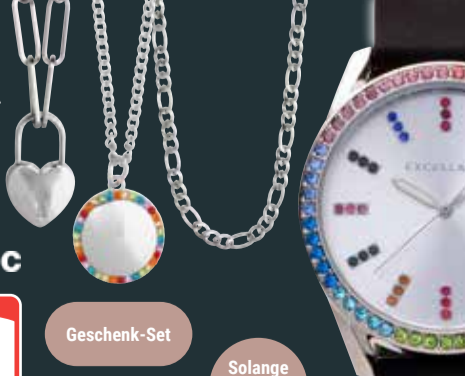

ab  
**9,99**  
14,99\*

Solange der Vorrat reicht

Silber 925

**Damen- oder Herren-Geschenk-Set**  
In ansprechender  
Geschenkbbox,  
verschiedene  
Inhalte

**EXCELLANC**

je Set  
**19,95**

Geschenk-Set

Modellbeispiel