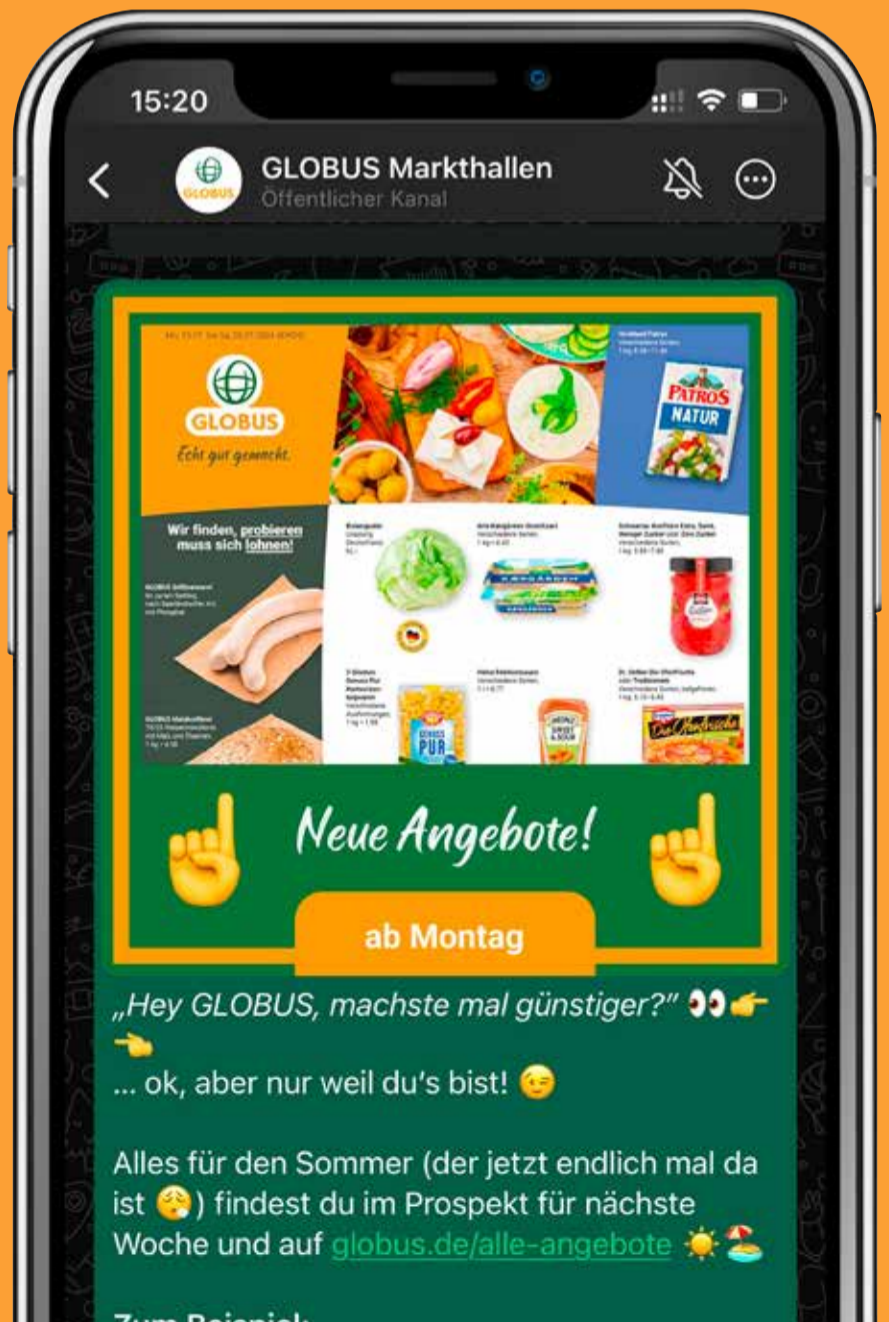

Exklusive Einblicke

Infos als Erstes

globus.de/whatsapp

Jetzt Kanal abonnieren

Bärenmarke
FrISChe Milch
1,8 % oder
3,8 % Fett

je 1 l
0⁹⁹
1⁴⁹

Bio-Heumilch
Bauern
ESL Milch
3,8 % Fett

1 l
1⁶⁹