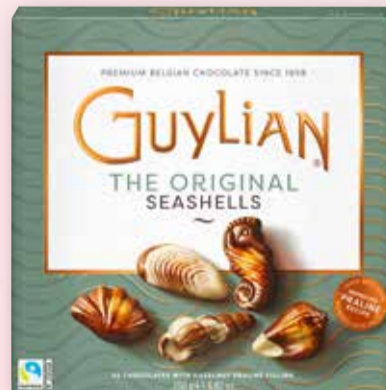

250 g
379
6³⁹

Reber Mozart oder
Constanze Kugeln
1 kg = 24.94