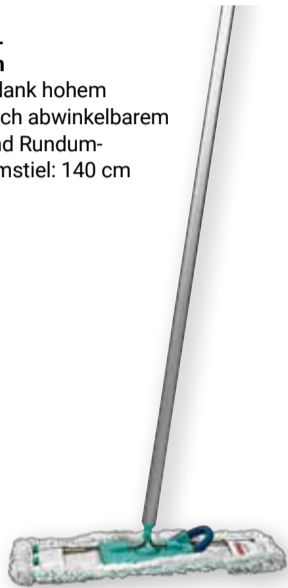

**Bodenwischer Profi XL
Cotton plus Aluminium**
Besonders saugfähig dank hohem
Baumwollanteil, mit flach abwinkelbarem
360°-Kardan-Gelenk und Rundum-
Wischbezug, Aluminiumstiel: 140 cm
mit Anti-Rutschkappe,
mit Mikrofaserbezug,
42 cm

LEIFHEIT

29⁹⁹
~~47⁹⁹~~