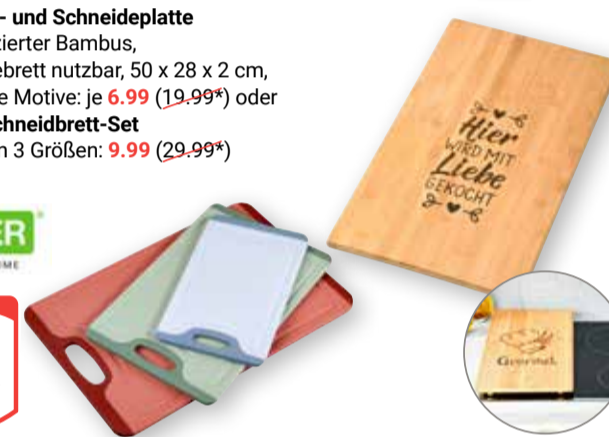

Mikrowellendose Bento Bowl
Kunststoff, BPA-frei,
3 Kammern, 250 + 250 + 500 ml,
vom Tiefkühler in die Mikrowelle,
spülmaschinengeeignet,
auslaufsicher,
verschiedene Farben

MEPAL

je Artikel
9,99
~~15,99*~~

Ideal für
Kinder-Snacks

Glasdose Cirqua
Ohne Deckel backofenfest bis 550 °C,
luft- und geruchsdichter Verschluss,
gefrier-, backofen-, mikrowellen-
und spülmaschinengeeignet,
verschiedene Größen und Ausführungen:
von 6,99 (9,99*) bis 14,99 (22,99*)

MEPAL

ab
6,99
~~9,99*~~

Neu
bei uns

Isolierflasche Elegante
Edelstahl, doppelwandig, geeignet
für kohlenstoffhaltige Getränke,
spülmaschinengeeignet,
verschiedene Farben,
500 ml: je 9,99 (22,99*) oder
750 ml: je 12,99 (28,99*)

cilio

ab
9,99
~~22,99*~~

Passend dazu:
Reinigungsbürste
7,99 (13,99*)

Kombi-Schneid-Set
Nicer Dicer Smart, 7-teilig
+ Coptastic Pro, 4-teilig
+ Knoblauchscheider gratis

Genius

12-teiliges Set
29,99
~~99,85*~~

Pfannen-Set Ingenio
Aluminium, antihafbeschichtet, backofengeeignet
bis 250 °C (ohne Griff), Thermo-Signal™,
spülmaschinengeeignet, Ø 24 und 28 cm,
inkl. abnehmbarem Griff, für alle Herdarten geeignet,
außer Induktion

Tefal

3-teiliges Set
39,99
~~94,99*~~

Trinkflasche Diamant
Edelstahl, je 500 ml,
verschiedene Farben

Solange
der Vorrat
reicht

FACKELMANN

je Artikel
7,99
~~39,99*~~

Schnellkochtopf Secure Trendy
Edelstahl, 2 Stufen-Garregler, patentiertes Sicherheitssystem,
Topf spülmaschinengeeignet (ohne Deckel),
4 l: 59,99 (104,99*) oder
6 l: 69,99 (119,99*)

Tefal

ab
59,99
~~104,99*~~

Induktion

Flachpfanne
Edelstahl, antihafbeschichtet,
backofenfest bis 200 °C,
Ø 24 cm: 34,99 (54,95*) oder
Ø 28 cm: 39,99 (64,95*)

ab
34,99
~~54,95*~~

WOLL
MADE IN GERMANY

Induktion