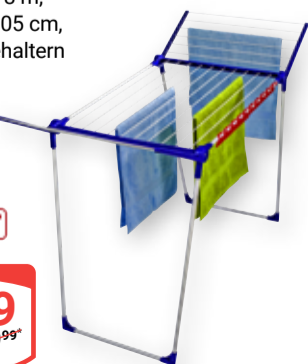

TV-Werbung
Das Original

LEIFHEIT

24⁹⁹
~~36⁹⁹~~

Standrockner Pegasus 180 Solid
Trockenlänge: 18 m,
157 x 66 x 87/105 cm,
inkl. 2 Kleinteilehaltern

TV-Werbung
Das Original

LEIFHEIT

29⁹⁹
~~39⁹⁹~~

Standrockner Pegasus 200 Solid
Trockenlänge: 20 m, 157 x 66 x 87/105 cm,
inkl. 2 Kleinteilehaltern, 5 windfesten
Kleiderbügeln, 3 gewellten Kleiderbügelstangen