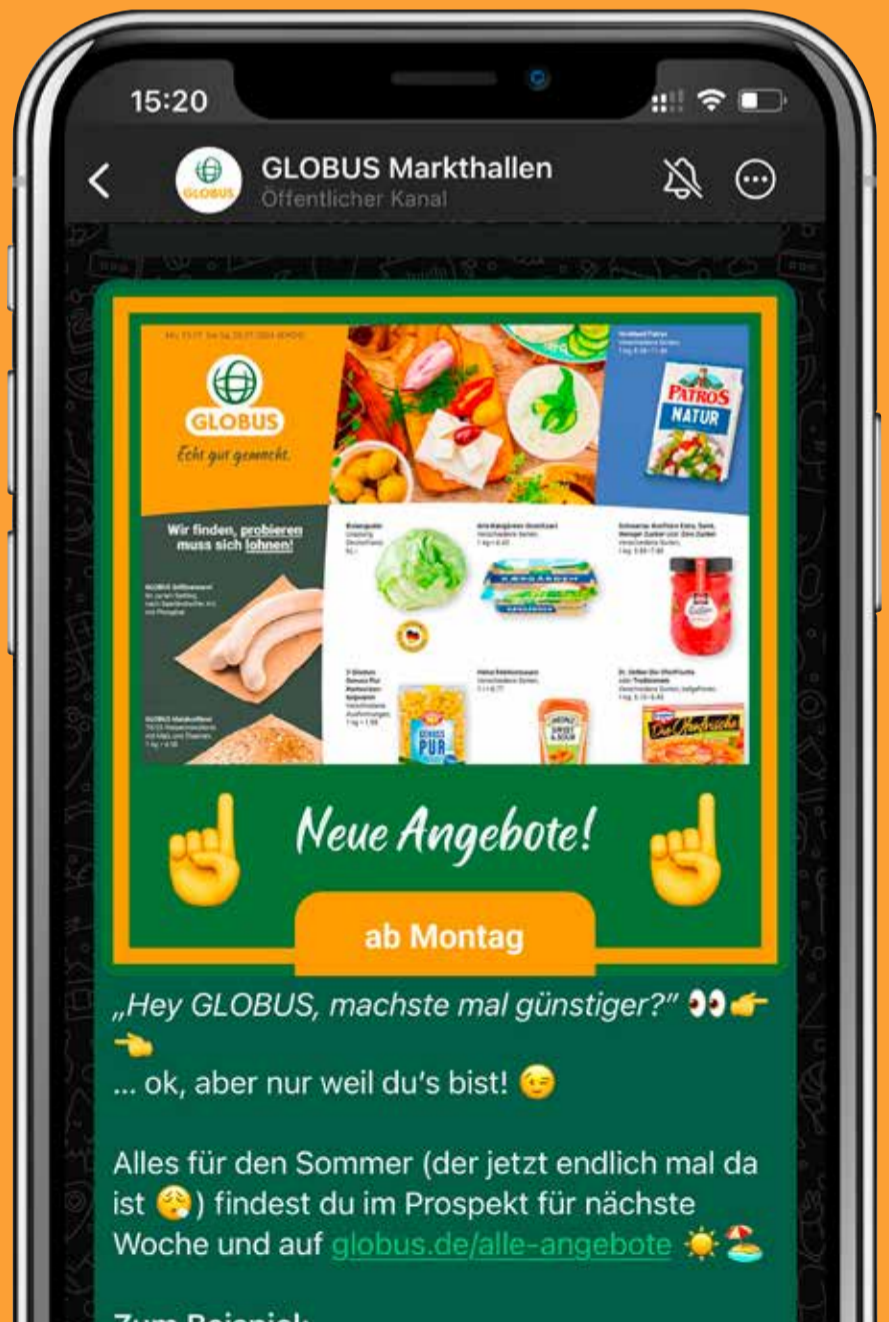

WhatsApp-Kanal

Exklusive Einblicke

Infos als Erstes

globus.de/whatsapp

Jetzt Kanal abonnieren