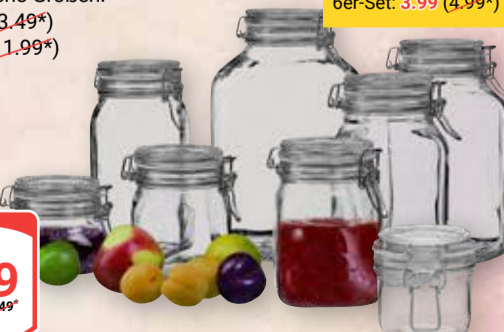

Mikrowellendose Bento Bowl
Kunststoff, BPA-frei,
3 Kammern, 250 + 250 + 500 ml,
vom Tiefkühler in die Mikrowelle,
spülmaschinengeeignet,
auslaufsicher,
verschiedene Farben

MEPAL

je Artikel
9,99
~~15,99*~~

Ideal für
Kinder-Snacks

Glasdose Cirqua
Ohne Deckel backofenfest bis 550 °C,
luft- und geruchsdichter Verschluss,
gefrier-, backofen-, mikrowellen-
und spülmaschinengeeignet,
verschiedene Größen und Ausführungen:
von 6,99 (9,99*) bis 14,99 (22,99*)

MEPAL

ab
6,99
~~9,99*~~

Neu
bei uns

Isolierflasche Elegante
Edelstahl, doppelwandig, geeignet
für kohlenstoffhaltige Getränke,
spülmaschinengeeignet,
verschiedene Farben,
500 ml: je 9,99 (22,99*) oder
750 ml: je 12,99 (28,99*)

cilio

ab
9,99
~~22,99*~~

Passend dazu:
Reinigungsbürste
7,99 (13,99*)

Kombi-Schneid-Set
Nicer Dicer Smart, 7-teilig
+ Coptastic Pro, 4-teilig
+ Knoblauchscheider gratis

Genius

12-teiliges Set
29,99
~~99,85*~~

Pfannen-Set Ingenio
Aluminium, antihafbeschichtet, backofengeeignet
bis 250 °C (ohne Griff), Thermo-Signal™,
spülmaschinengeeignet, Ø 24 und 28 cm,
inkl. abnehmbarem Griff, für alle Herdarten geeignet,
außer Induktion

Tefal

3-teiliges Set
39,99
~~94,99*~~

Trinkflasche Diamant
Edelstahl, je 500 ml,
verschiedene Farben

Solange
der Vorrat
reicht

FACKELMANN

je Artikel
7,99
~~39,99*~~

Schnellkochtopf Secure Trendy
Edelstahl, 2 Stufen-Garregler, patentiertes Sicherheitssystem,
Topf spülmaschinengeeignet (ohne Deckel),
4 l: 59,99 (104,99*) oder
6 l: 69,99 (119,99*)

Tefal

ab
59,99
~~104,99*~~

Induktion

Flachpfanne
Edelstahl, antihafbeschichtet,
backofenfest bis 200 °C,
Ø 24 cm: 34,99 (54,95*) oder
Ø 28 cm: 39,99 (64,95*)

ab
34,99
~~54,95*~~

WOLL
MADE IN GERMANY

Induktion