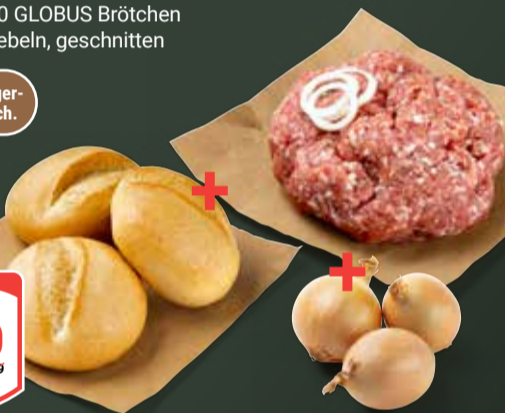

Echt gut gemacht.

Wiesental

GLOBUS Dosenwurst
Verschiedene
Sorten

je Dose
3⁰⁰
~~3⁵⁰~~

GLOBUS Mett-Bundleaktion
1 kg Mett, 10 GLOBUS Brötchen
+ 200 g Zwiebeln, geschnitten

Nur im Metzger-
grill erhältlich.

pro Paket
6⁵⁰
~~7⁹⁹~~

Frisches Lachsfilet
Mit Haut, zum Braten
oder Dünsten

100 g
1⁹⁹

GLOBUS Geburtstagsbrot
Urbrot
Roggenmischbrot aus
55 % Roggen- und 45 %
Weizenmehl, mit haus-
eigenem Natursauer-
teig, 1 kg = 1.60

750 g
1²⁰

1 Heißgetränk nach Wahl
+ 1 Stück Bauernkuchen

Kombiangebot

3⁹⁵

Jede
Woche
neu

Exklusive Rabatte für
mein GLOBUS Mitglieder!

Auf alle Artikel der Marke KoRo

20%
mein GLOBUS

Der Rabatt gilt nur auf in der Markthalle vorrätige Ware.