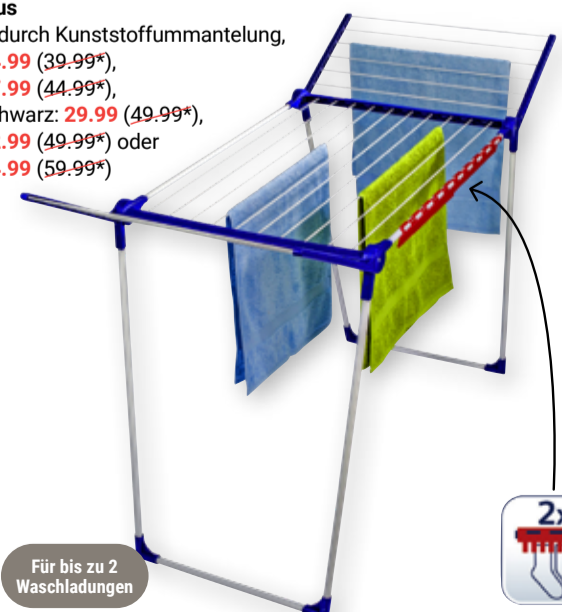

5 Jahre Herstellergarantie

ab
24⁹⁹
~~39⁹⁹~~

Für bis zu 2
Waschladungen

Standrockner Classic Sienna 180
Aluminium, Trockenlänge: 18 m, 178 x 55 x 94 cm,
müheles transportierbar mit einem Gewicht
von 2 kg, 109 cm hohe Flügel