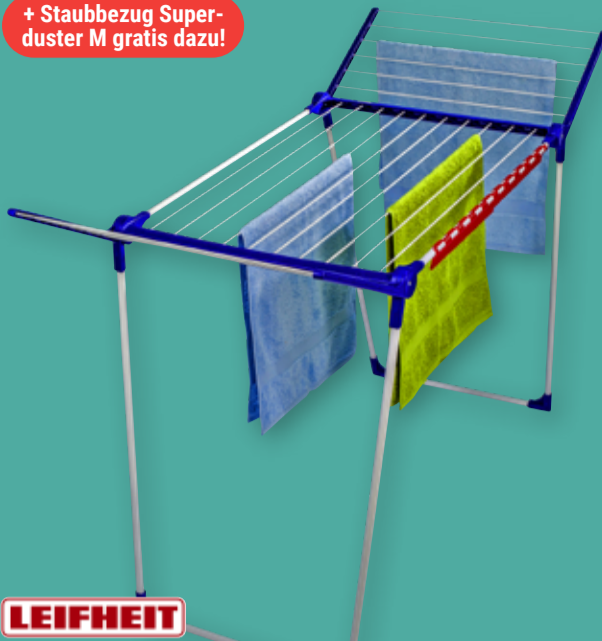

emerio

99<sup>90</sup>  
189<sup>90</sup>

**Wasserkocher**  
Fassungsvermögen: 1,3 l, Abschaltautomatik, beleuchteter Ein- und Ausschalter, verdecktes Heizelement

emerio

12<sup>99</sup>  
29<sup>90</sup>

**Standrockner Pegasus 180 Solid**  
Trockenlänge: 18 m, 157 x 66 x 87/105 cm, inklusive 2 Kleinteilehaltern

+ Staubbezug Superduster M gratis dazu!

LEIFHEIT

29<sup>99</sup>  
49<sup>99</sup>

**Bügeltisch Airboard M Compact Plus**  
Thermo-Reflect-Bezug für 2-seitigen Bügeleffekt, höhenverstellbar: 78-98 cm: 44,99 (84,99\*) oder **Airboard Express M Solid** Baumwollbezug, für Dampfstationen, höhenverstellbar: 76-100 cm: 54,99 (99,99\*), Metall, Bügelfläche: 120 x 38 cm