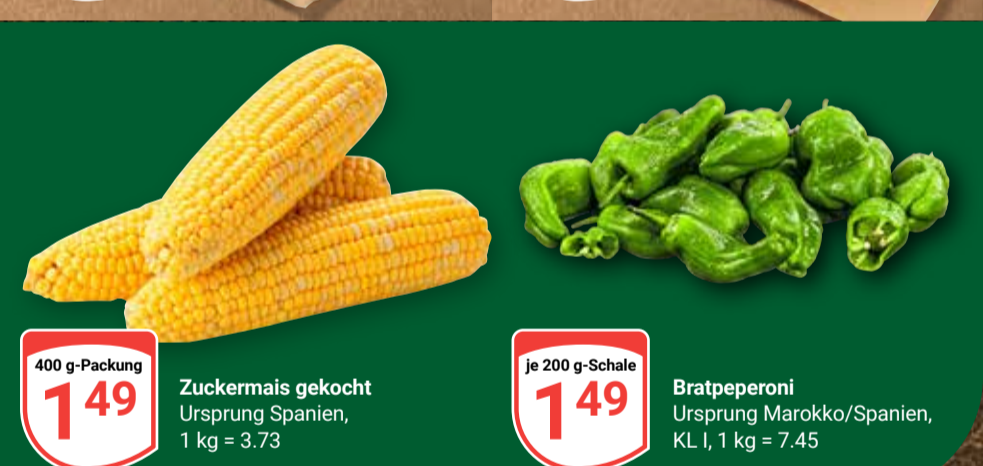

Apostels
Zaziki oder Sour Cream
1 kg = 4.45

Chovi Allioli
Verschiedene Sorten, 1 kg = 13.27