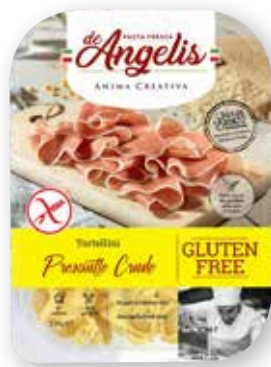

Glutenfrei

je 250 g
349
3⁹⁹

Iglo Fischstäbchen
Tiefgefroren, 1 kg = 11.08