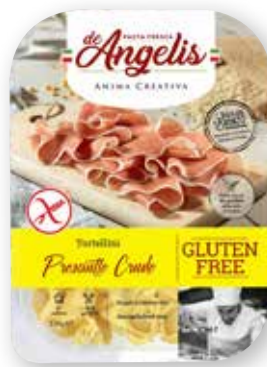

# Bewusst glutenfrei: Am 16.05.2026 ist Zöliakie-Tag

**De Angelis  
Tortellini oder  
Ravioli**  
Verschiedene  
Sorten,  
1 kg = 13.96

Glutenfrei

je 250 g  
**3,49**  
3,99

**Iglo Fischstäbchen**  
Tiefgefroren, 1 kg = 11.08