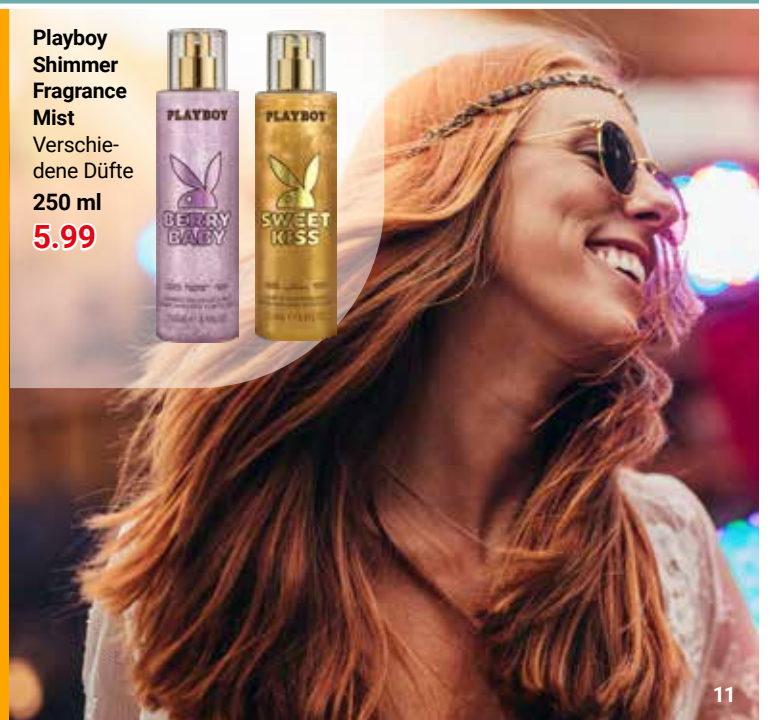

Wellaflex Haarspray, Haarlack oder Schaumfestiger
Verschiedene Sorten,
1 l: 9.96–12.45
je 200–250 ml
2.49

Guhl Shampoo Doppelpack
Verschiedene Sorten, 1 l = 11.10
je 2x 250 ml **5.55**