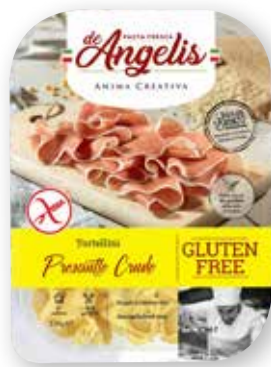

je 3er-/5er-Pack
0.89
0.99

je 3er-/5er-Pack
0.79

Der Preis gilt nur auf in der Markthalle vorrätige Ware.

Bewusst glutenfrei: Am 16.05.2026 ist Zöliakie-Tag

**De Angelis
Tortellini oder
Ravioli**
Verschiedene
Sorten,
1 kg = 13.96