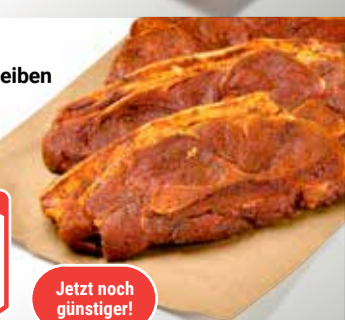

1 kg
5 90
6 90

Jetzt noch
günstiger!

GLOBUS
Holzfällerscheiben
Gewürzt

1 kg
5 90
6 90

Jetzt noch
günstiger!

je Paket
10 00
12 00

*Mit Phosphat

Volles Grillprogramm