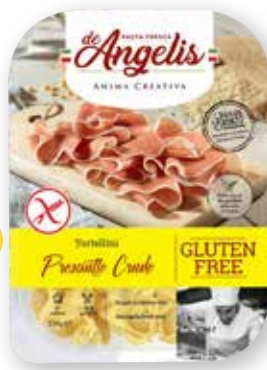

# Bewusst glutenfrei: Am 16.05.2026 ist Zöliakie-Tag

**De Angelis  
Tortellini oder  
Ravioli**  
Verschiedene  
Sorten,  
1 kg = 13.96

Glutenfrei

je 250 g  
**3,49**  
3,99

**Iglo Fischstäbchen**  
Tiefgefroren, 1 kg = 11.08