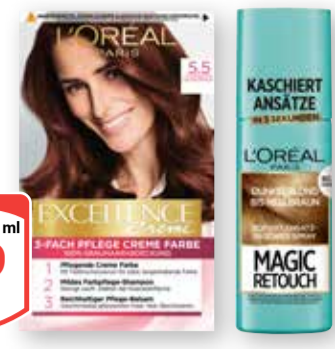

Nivea Men Feuchtigkeitscreme
Für Gesicht, Körper und Hände, 1 l = 21.67

150 ml **325**
3⁹⁹

Nivea Roll-On
Verschiedene Sorten, 1 l = 59.80

je 50 ml **299**
3⁹⁹

L'Oréal Excellence Coloration oder Magic Retouch Ansatzspray
Verschiedene Farbnuancen, 1 l = 79.87