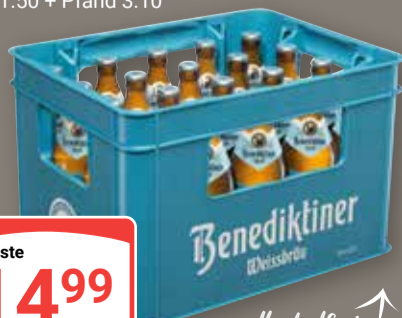

je Kiste
14⁹⁹

alkoholfreie
Variante erhältlich

Watzdorfer
Verschiedene Sorten, je 20 x 0,33 l-MW-Flasche,
1 l = 1.51 + Pfand 3.10