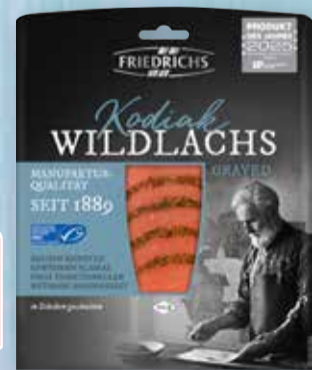

Gutes aus Thüringen

**Like Meat Veganes Gericht**  
Verschiedene Sorten,  
1 kg = 14.94

je 180 g  
**269**

Vegan

**Merl Zartes Heringsfilets**  
Sahne oder Dill, 1 kg = 6.98

je 500 g  
**349**

www.msc.org

**Friedrichs Kodiak Wildlachs**  
Smoked oder Graved  
1 kg = 59.90