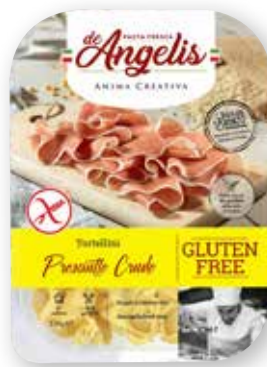

# Bewusst glutenfrei: Am 16.05.2026 ist Zöliakie-Tag

**De Angelis  
Tortellini oder  
Ravioli**  
Verschiedene  
Sorten,  
1 kg = 13.96

**Glutenfrei**

je 250 g  
**349**  
3<sup>99</sup>

**Iglo Fischstäbchen**  
Tiefgefroren, 1 kg = 11.08