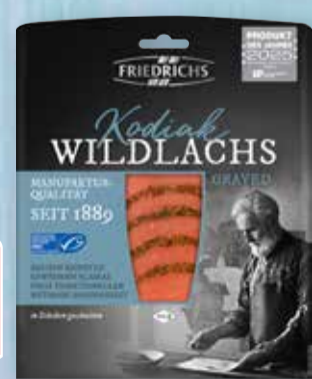

je 100 g
599

Filosofy Bougatsa mit Vanillecreme
Tiefgefroren, 1 kg = 3.47