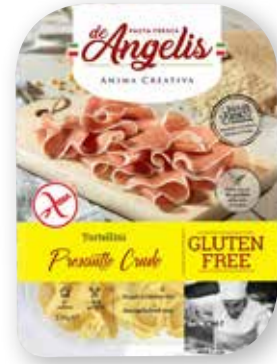

Der Preis gilt nur auf in der Markthalle vorrätige Ware.

Bewusst glutenfrei: Am 16.05.2026 ist Zöliakie-Tag

**De Angelis
Tortellini oder
Ravioli**
Verschiedene
Sorten,
1 kg = 13.96

Glutenfrei
je 250 g
349
4⁹⁹