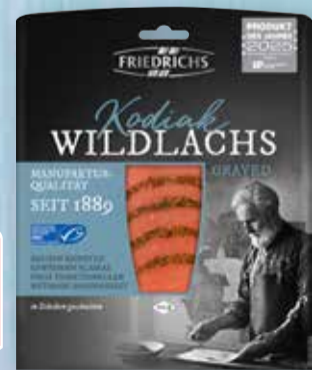

je 100 g
599

Filosofy Bougatsa mit Vanillecreme
Tiefgefroren, 1 kg = 3.47