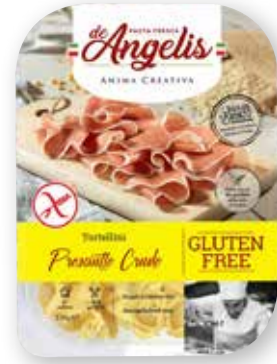

Glutenfrei
je 250 g
3,49
3,99

Iglo Fischstäbchen
Tiefgefroren, 1 kg = 11.08