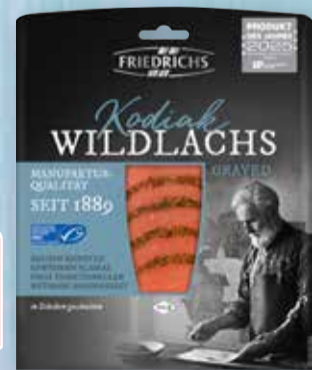

je 500 g
349

ZERTIFIZIERTE
NACHHALTIGE
FISCHEREI
MSC
www.msc.org

Friedrichs Kodiak Wildlachs
Smoked oder Graved
1 kg = 59.90

je 100 g
599

ZERTIFIZIERTE
NACHHALTIGE
FISCHEREI
MSC
www.msc.org

Filosofy Bougatsa mit Vanillecreme
Tiefgefroren, 1 kg = 3.47