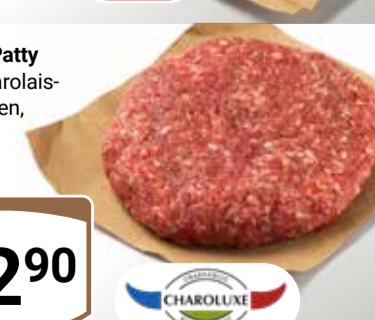

**GLOBUS Rinder-
kochmettwurst***

1 kg
9⁹⁰