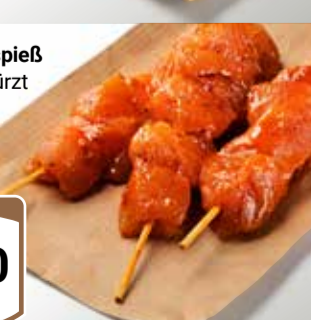

GLOBUS Putenspieß
Natur oder gewürzt

je kg
15⁹⁰

Burger-Patty
Vom Charolais-
Jungbullen,
rein Rind

1 kg
12⁹⁰