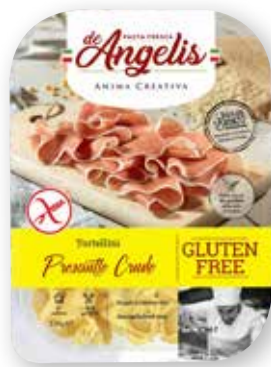

Glutenfrei

je 250 g
349
3⁹⁹

Iglo Fischstäbchen
Tiefgefroren, 1 kg = 11.08

360 g
399
4⁹⁹

Glutenfrei

**Schär
Croissant
à la française**
Tiefgefroren,
1 kg = 18.14

Glutenfrei

220 g
399
4⁸⁹