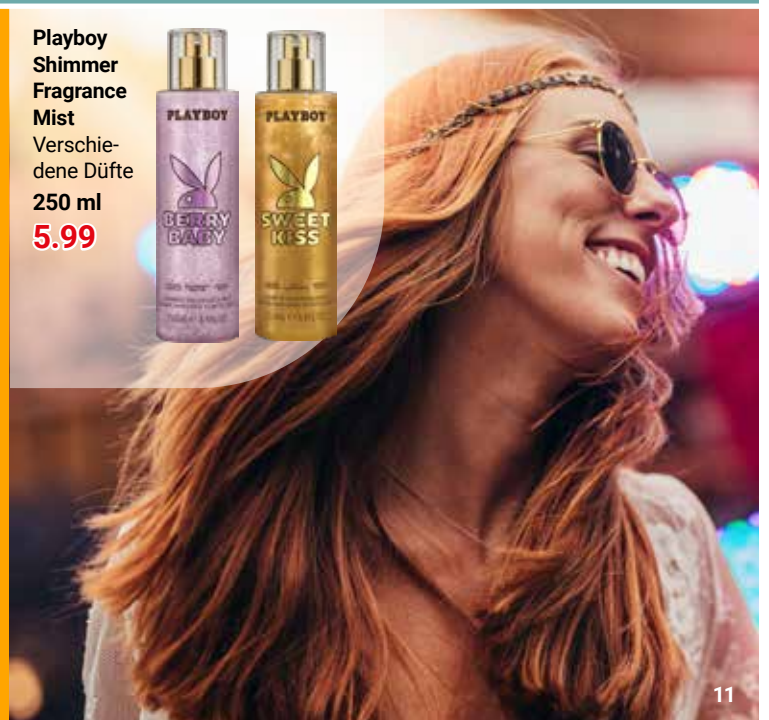

Wellflex Haarspray, Haarlack oder Schaumfestiger
Verschiedene Sorten,
1 l: 9.96–12.45
je 200–250 ml
2.49

Guhl Shampoo Doppelpack
Verschiedene Sorten, 1 l = 11.10
je 2x 250 ml **5.55**