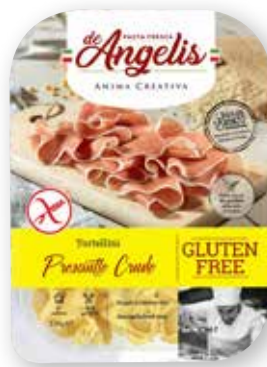

Bewusst glutenfrei: Am 16.05.2026 ist Zöliakie-Tag

**De Angelis
Tortellini oder
Ravioli**
Verschiedene
Sorten,
1 kg = 13.96

Glutenfrei

je 250 g
3,49
3,99

Iglo Fischstäbchen
Tiefgefroren, 1 kg = 11.08

360 g
3,99
4,49