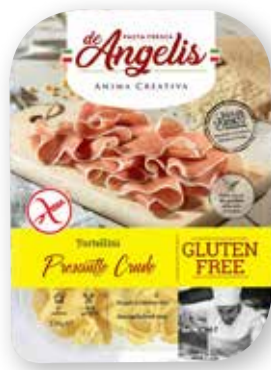

Bewusst glutenfrei: Am 16.05.2026 ist Zöliakie-Tag

**De Angelis
Tortellini oder
Ravioli**
Verschiedene
Sorten,
1 kg = 13.96

Glutenfrei
je 250 g
3,49
3,99

Iglo Fischstäbchen
Tiefgefroren, 1 kg = 11.08

360 g
3,99
4,49