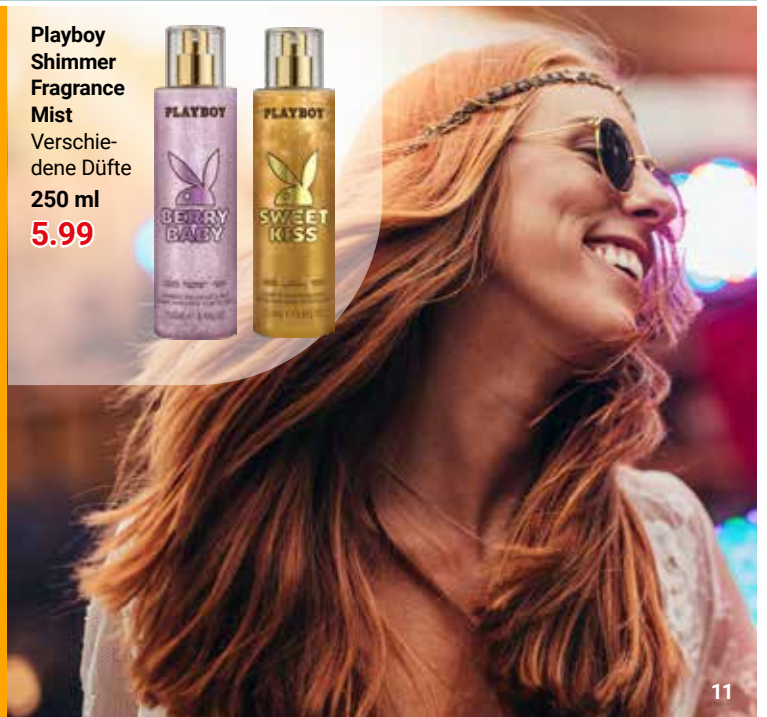

Wellflex Haarspray, Haarlack oder Schaumfestiger
Verschiedene Sorten,
1 l: 9.96–12.45
je 200–250 ml
2.49

Guhl Shampoo Doppelpack
Verschiedene Sorten, 1 l = 11.10
je 2x 250 ml **5.55**