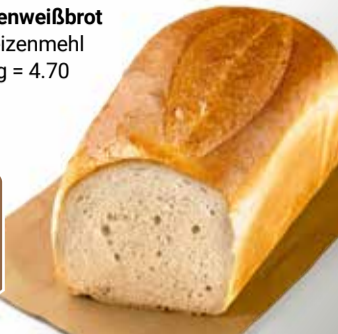

GLOBUS Kastenweißbrot
Aus 100 % Weizenmehl gebacken, 1 kg = 4.70

500 g
235

GLOBUS Baguette
Mit Pfefferkruste, 1 kg = 6.40

250 g
160