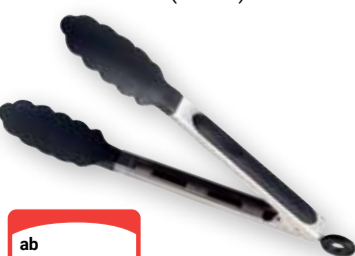

ab  
**149**  
 249\*

FACKELMANN

**Servierzange**  
 Kunststoff, Metall, 27 cm: 3.99 (9.90\*)  
 oder 34 cm: 4.99 (11.90\*)

ab  
**399**  
 990\*

**Sauciere**  
 Edelstahl, 250 ml: 6.99 (15.99\*)  
 oder **Thermosauciere**  
 400 ml, doppelwandig:  
 11.99 (26.99\*)