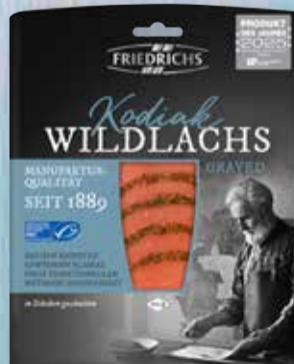

je 500 g
349
419

Friedrichs Kodiak Wildlachs Smoked oder Graved
1 kg = 59.90

je 100 g
599

www.msc.org

Filosofy Bougatsa mit Vanillecreme
Tiefgefroren, 1 kg = 3.47