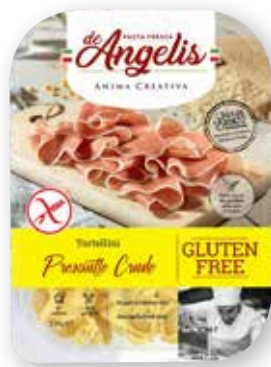

Bewusst glutenfrei: Am 16.05.2026 ist Zöliakie-Tag

**De Angelis
Tortellini oder
Ravioli**
Verschiedene
Sorten,
1 kg = 13.96

Glutenfrei

je 250 g
349
3⁹⁹

Iglo Fischstäbchen
Tiefgefroren, 1 kg = 11.08

360 g
399
4⁹⁹