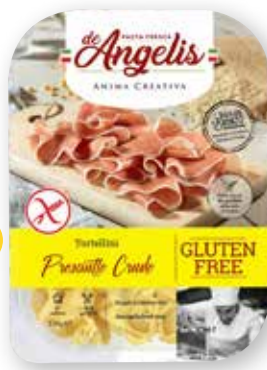

Glutenfrei

je 250 g
3,49
3,99

Iglo Fischstäbchen
Tiefgefroren, 1 kg = 11.08