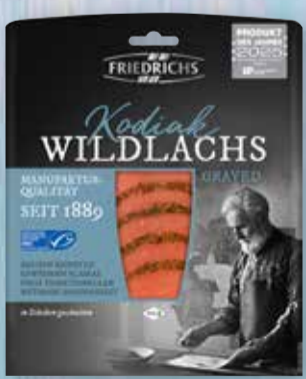

Vegan

je 180 g  
**249**  
3<sup>29</sup>

Merl Zartes Heringsfilets  
Sahne oder Dill, 1 kg = 6.98

je 500 g  
**349**

Friedrichs Kodiak Wildlachs  
Smoked oder Graved  
1 kg = 59.90

je 100 g  
**599**

www.msc.org