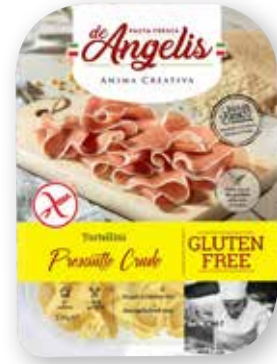

100 ml
2⁰⁰

Zu Risiken und Nebenwirkungen
lesen Sie die Packungsbeilage
und fragen Sie Ihre Ärztin, Ihren
Arzt oder in Ihrer Apotheke

Bewusst glutenfrei: Am 16.05.2026 ist Zöliakie-Tag

**De Angelis
Tortellini oder
Ravioli**
Verschiedene
Sorten,
1 kg = 13.96