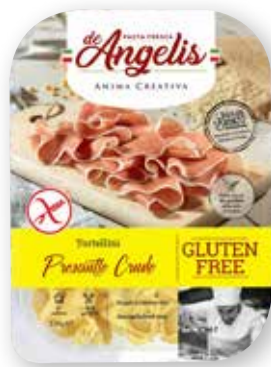

# Bewusst glutenfrei: Am 16.05.2026 ist Zöliakie-Tag

**De Angelis  
Tortellini oder  
Ravioli**  
Verschiedene  
Sorten,  
1 kg = 13.96

Glutenfrei

je 250 g  
**349**  
3<sup>99</sup>

**Iglo Fischstäbchen**  
Tiefgefroren, 1 kg = 11.08